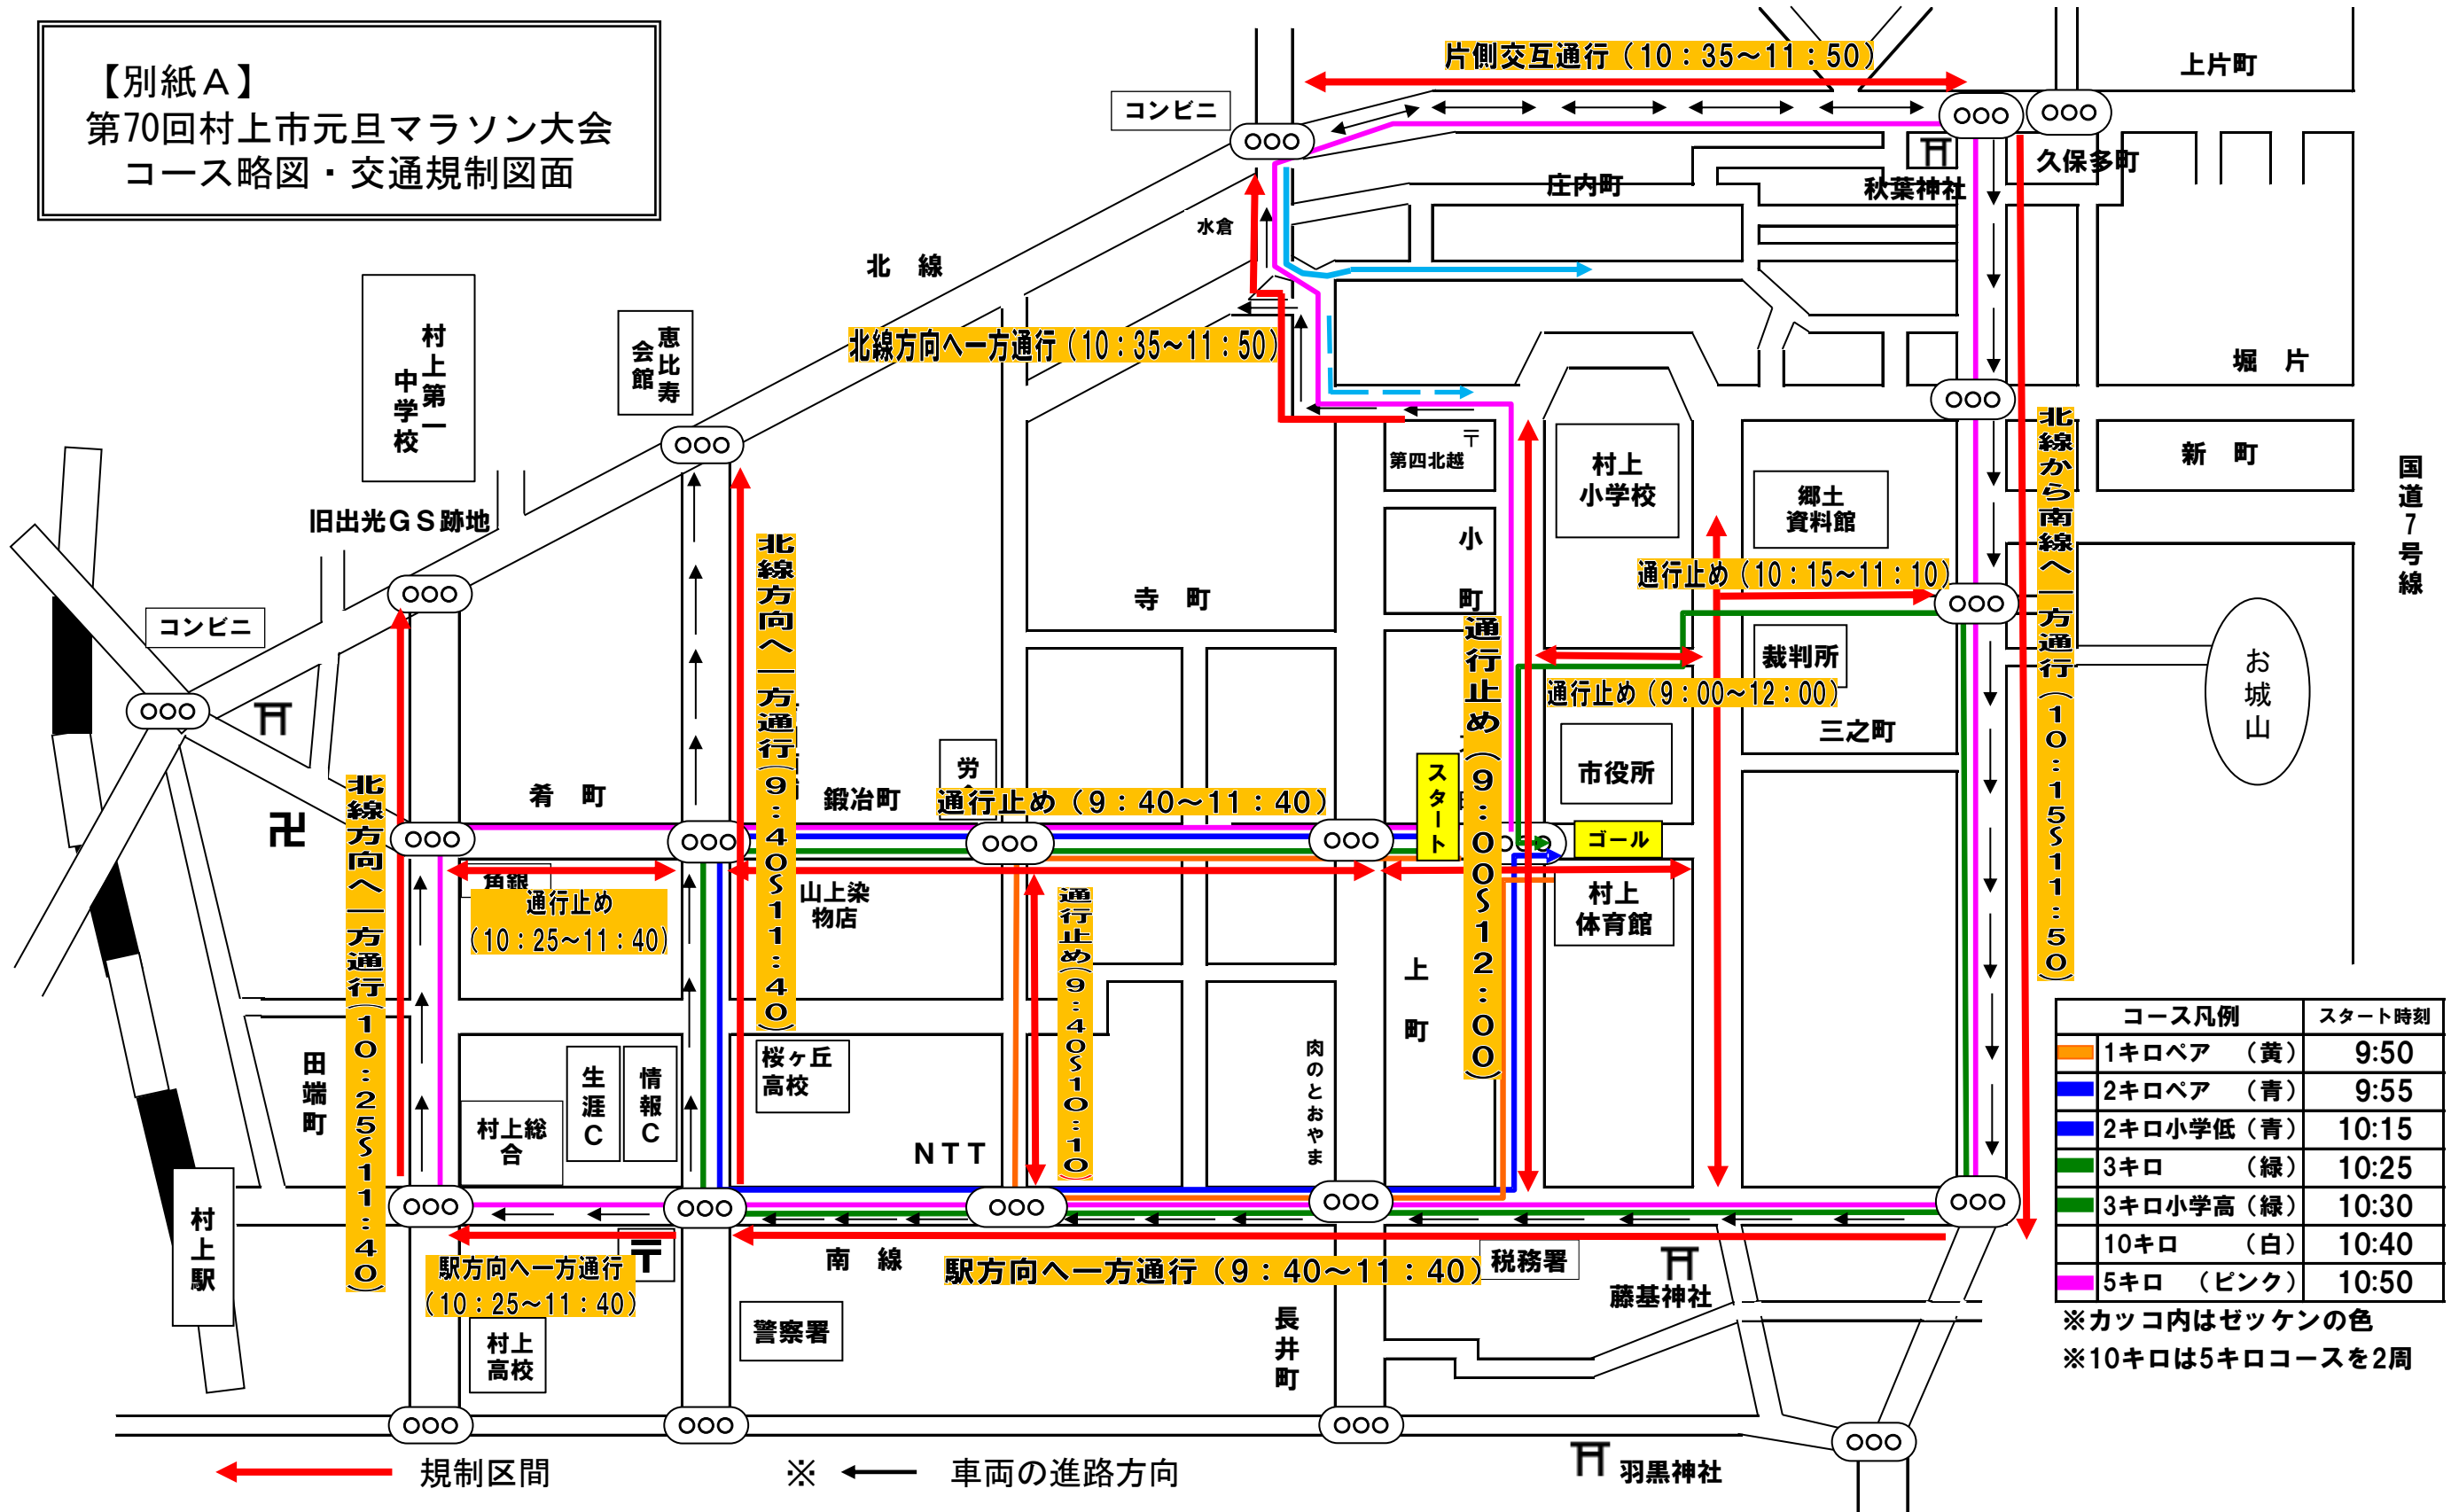

【別紙A】
第70回村上市元旦マラソン大会
コース略図・交通規制図面

コース凡例	スタート時刻
1キロペア (黄)	9:50
2キロペア (青)	9:55
2キロ小学低 (青)	10:15
3キロ (緑)	10:25
3キロ小学高 (緑)	10:30
10キロ (白)	10:40
5キロ (ピンク)	10:50

※カッコ内はゼッケンの色
※10キロは5キロコースを2周